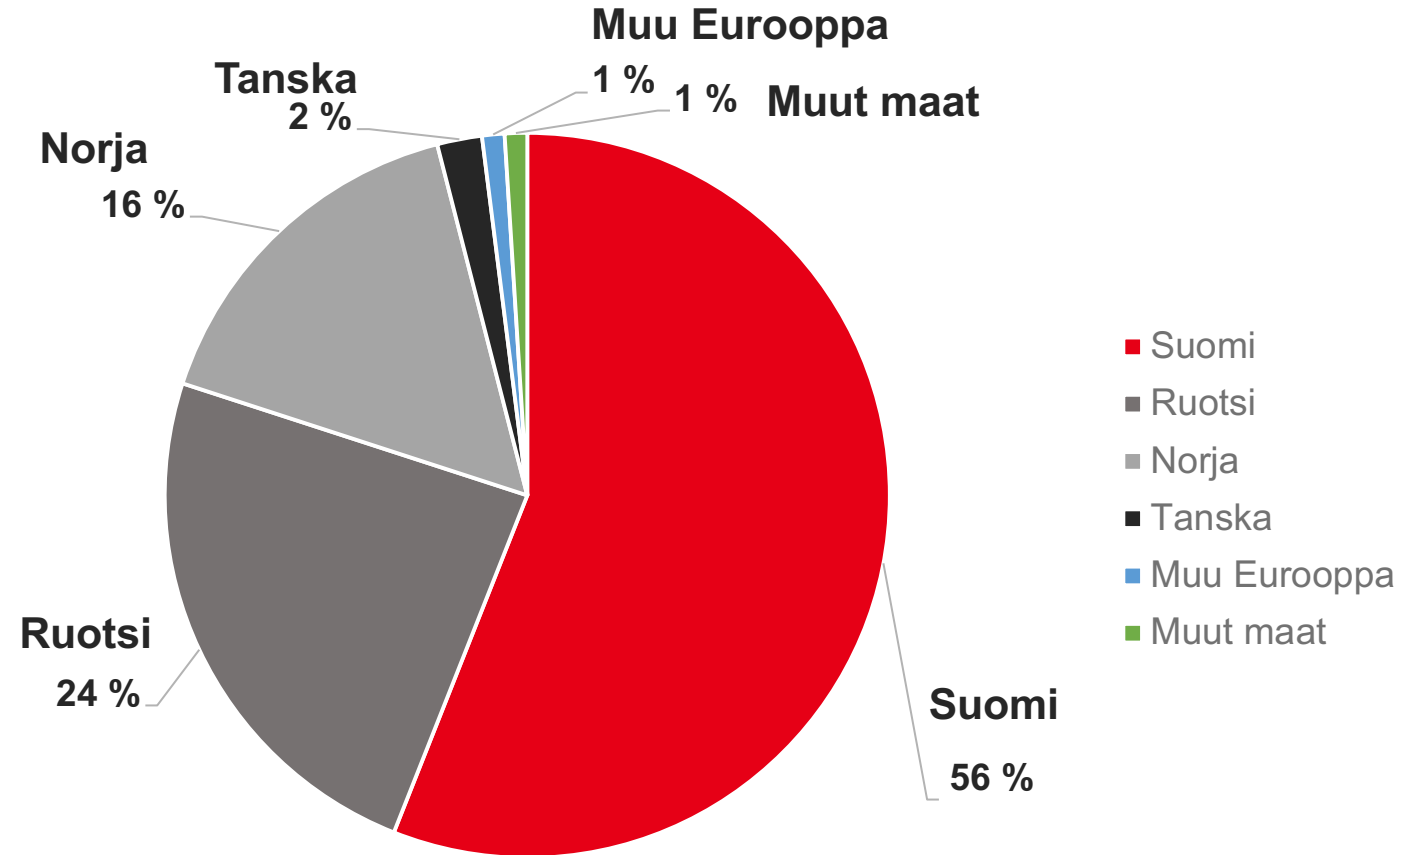

# KESKEISTÄ 2017

---

*” Perinteisellä markkinalla kilpailu on kovaa ja uudistuvalla markkinalla on runsaasti mahdollisuuksia.*

Liikevaihto  
2017  
56,9 meur

Liikevoitto  
2017  
-0,0 meur

# KANSAINVÄLINEN WULFF ENTRE

---

- Messualan suunnittelu- ja projektitoimisto.
- Vuosittain jopa 100 projektia yli 25 maassa.
- Alansa markkinajohtaja Suomessa.
- Asiakkaan tarpeisiin ja budjettiin räätälöidyt osastosuunnitelmat ja palvelut.

# LIKEVAIHDON JAKAUTUMINEN 2017

- Ulkoinen liikevaihto asiakkaiden sijainnin mukaan

# LIKEVAIHTO JA KANNATTAVUUS NELJÄNNEKSITTÄIN