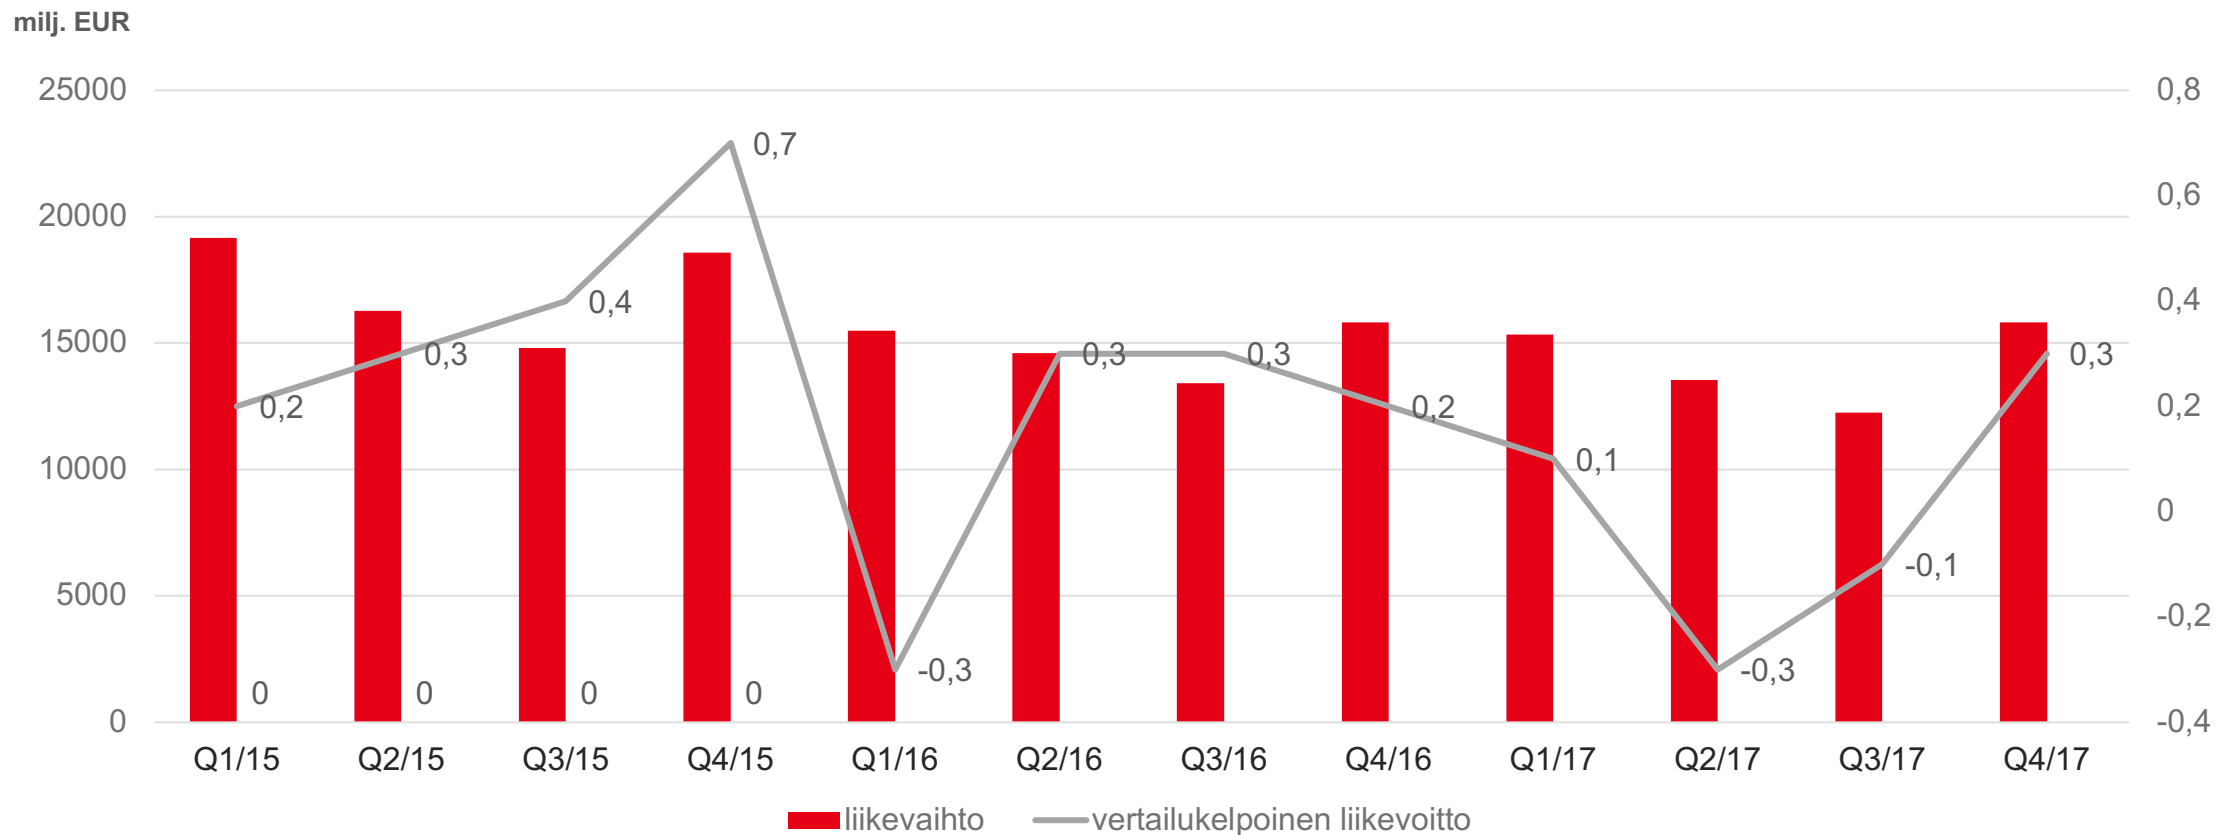

LIKEVAIHTO JA KANNATTAVUUS NELJÄNNEKSITTÄIN