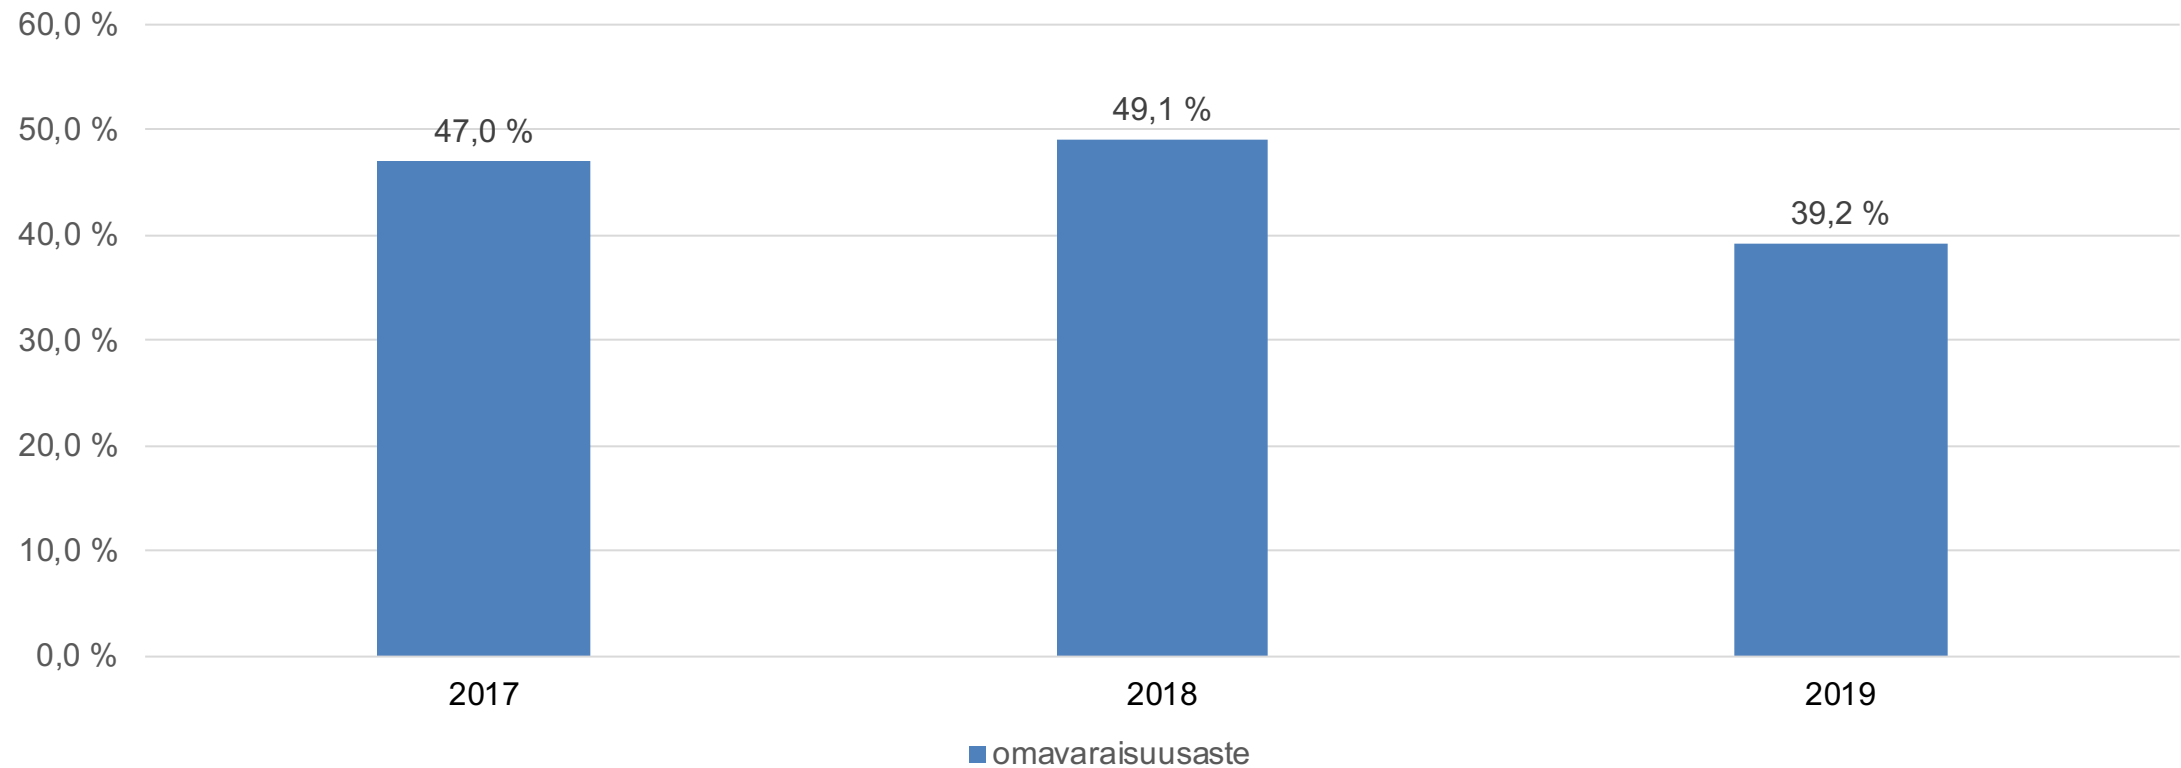

OMAVARAISUUSASTE