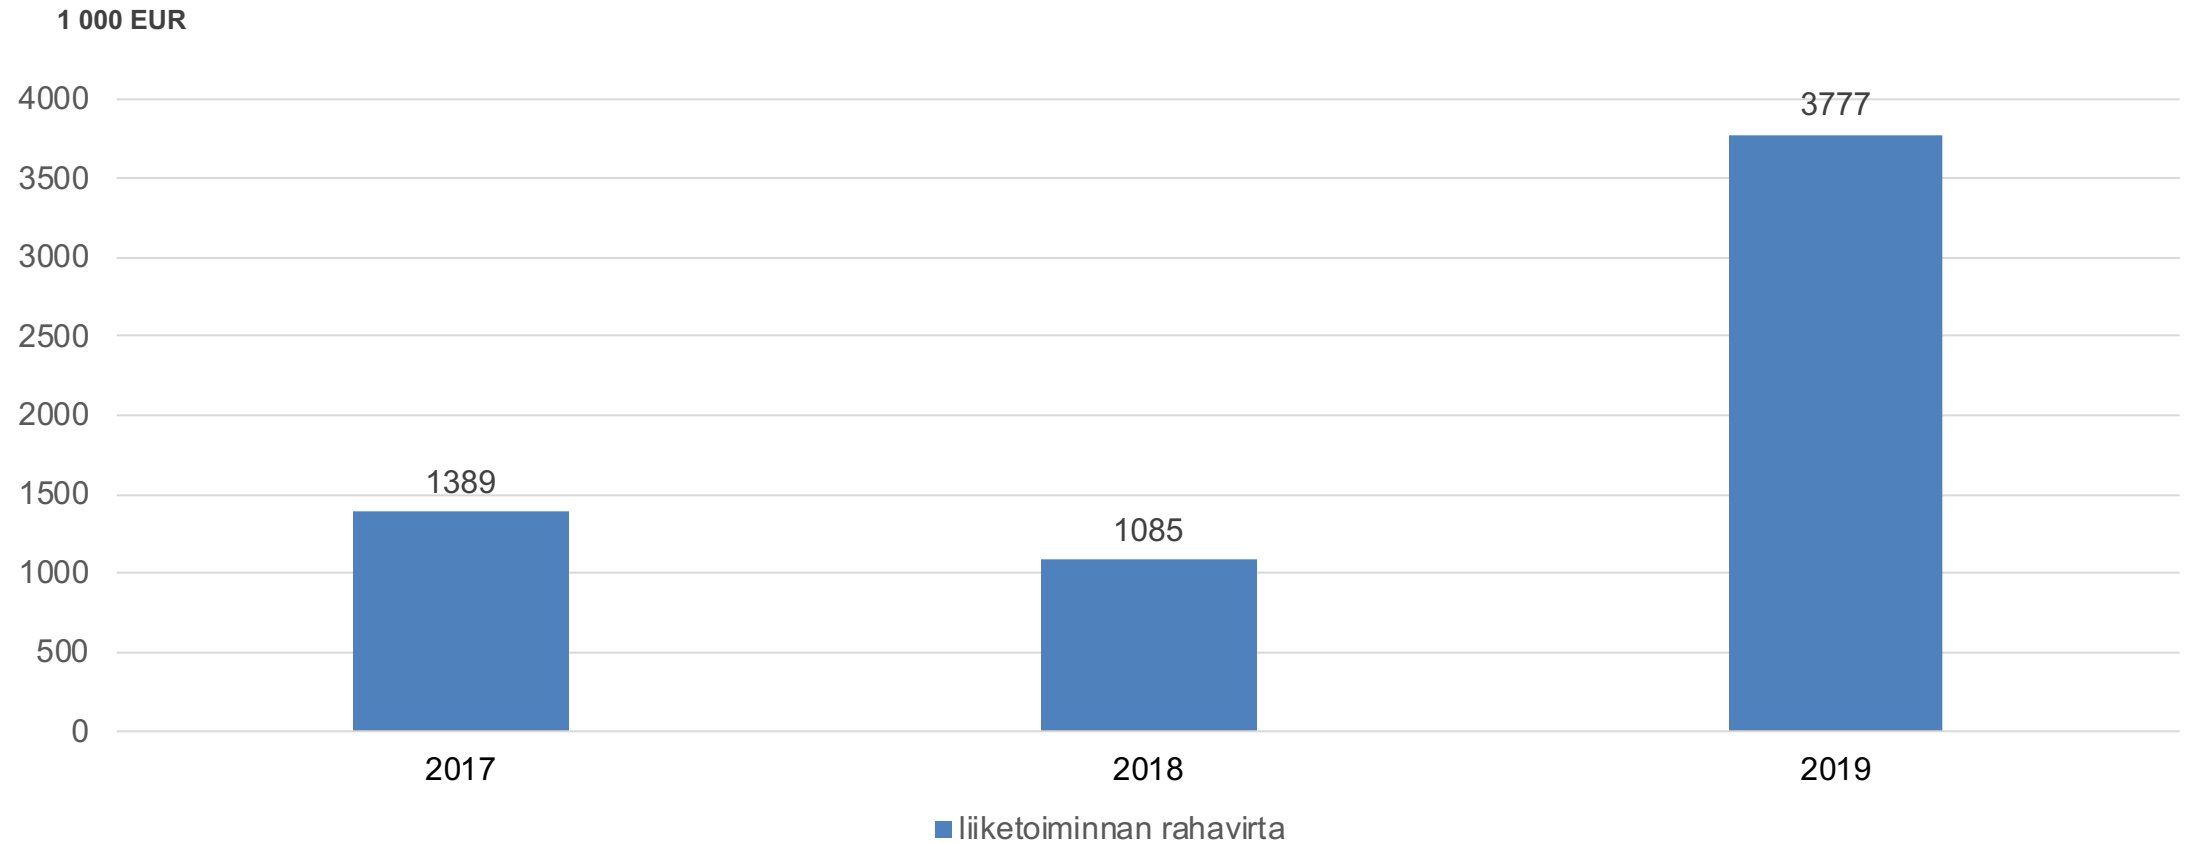

LIKETOIMINNAN RAHAVIRTA