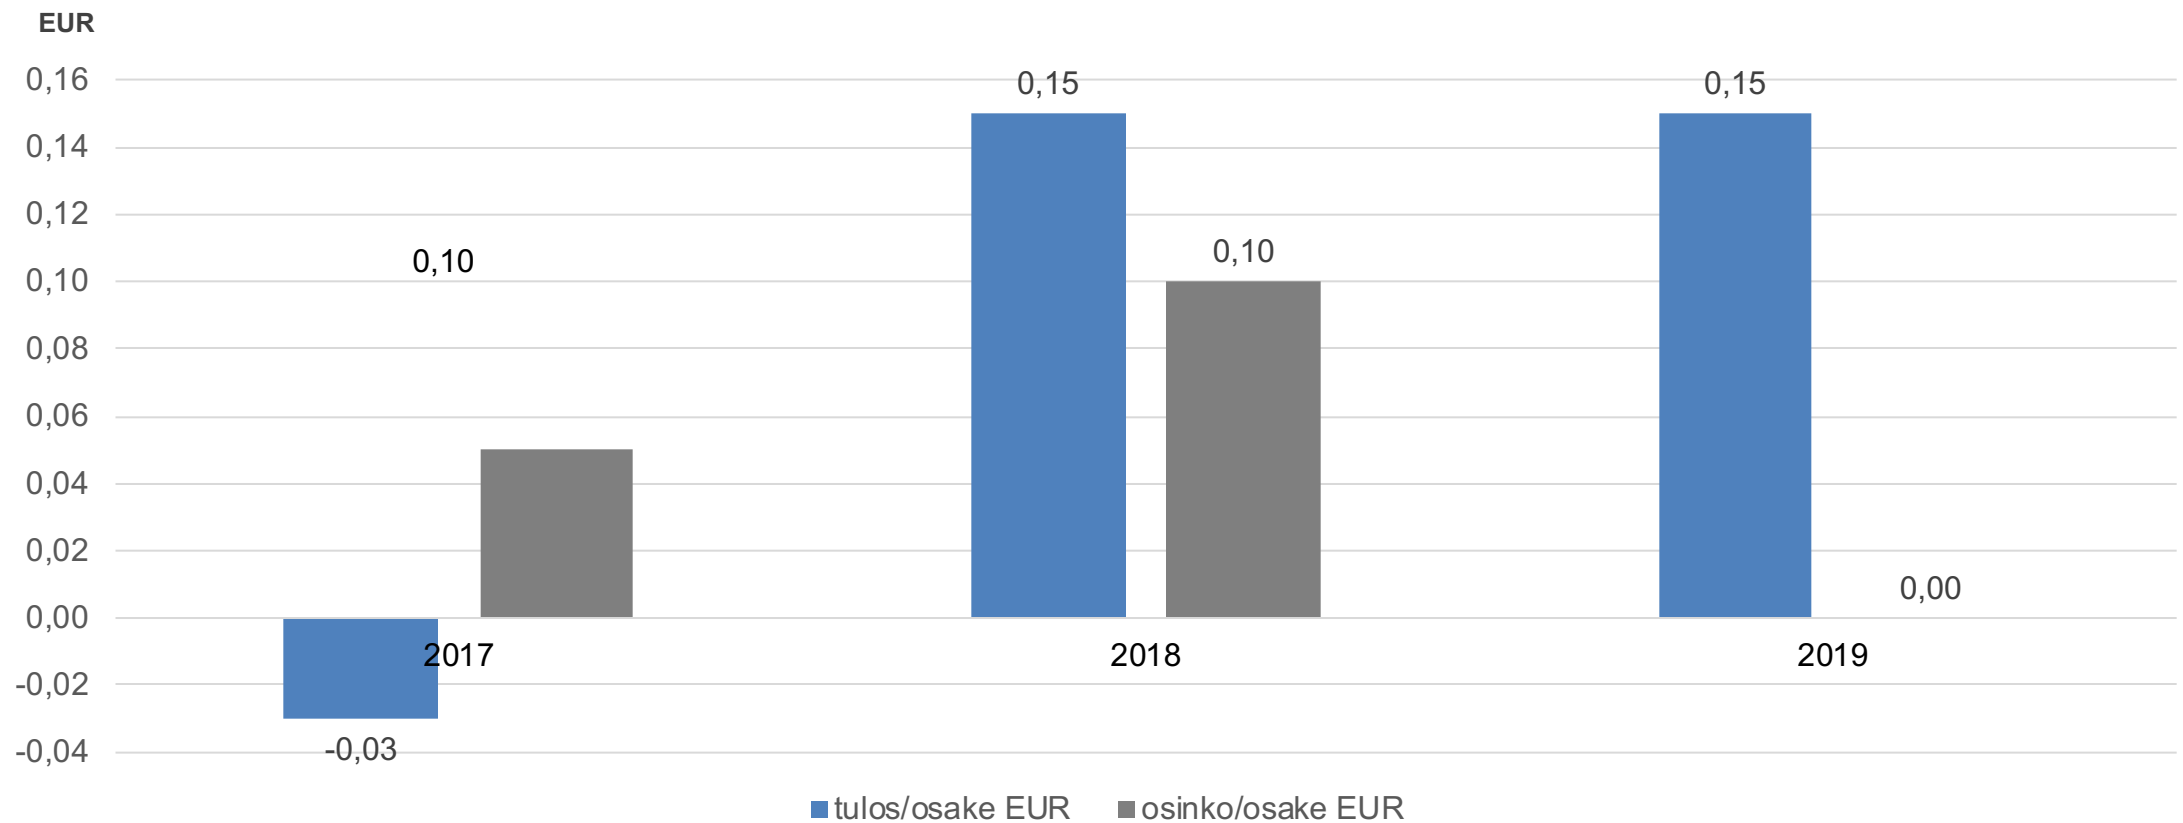

OSAKEKOHTAINEN TULOS JA OSINGONJAKO