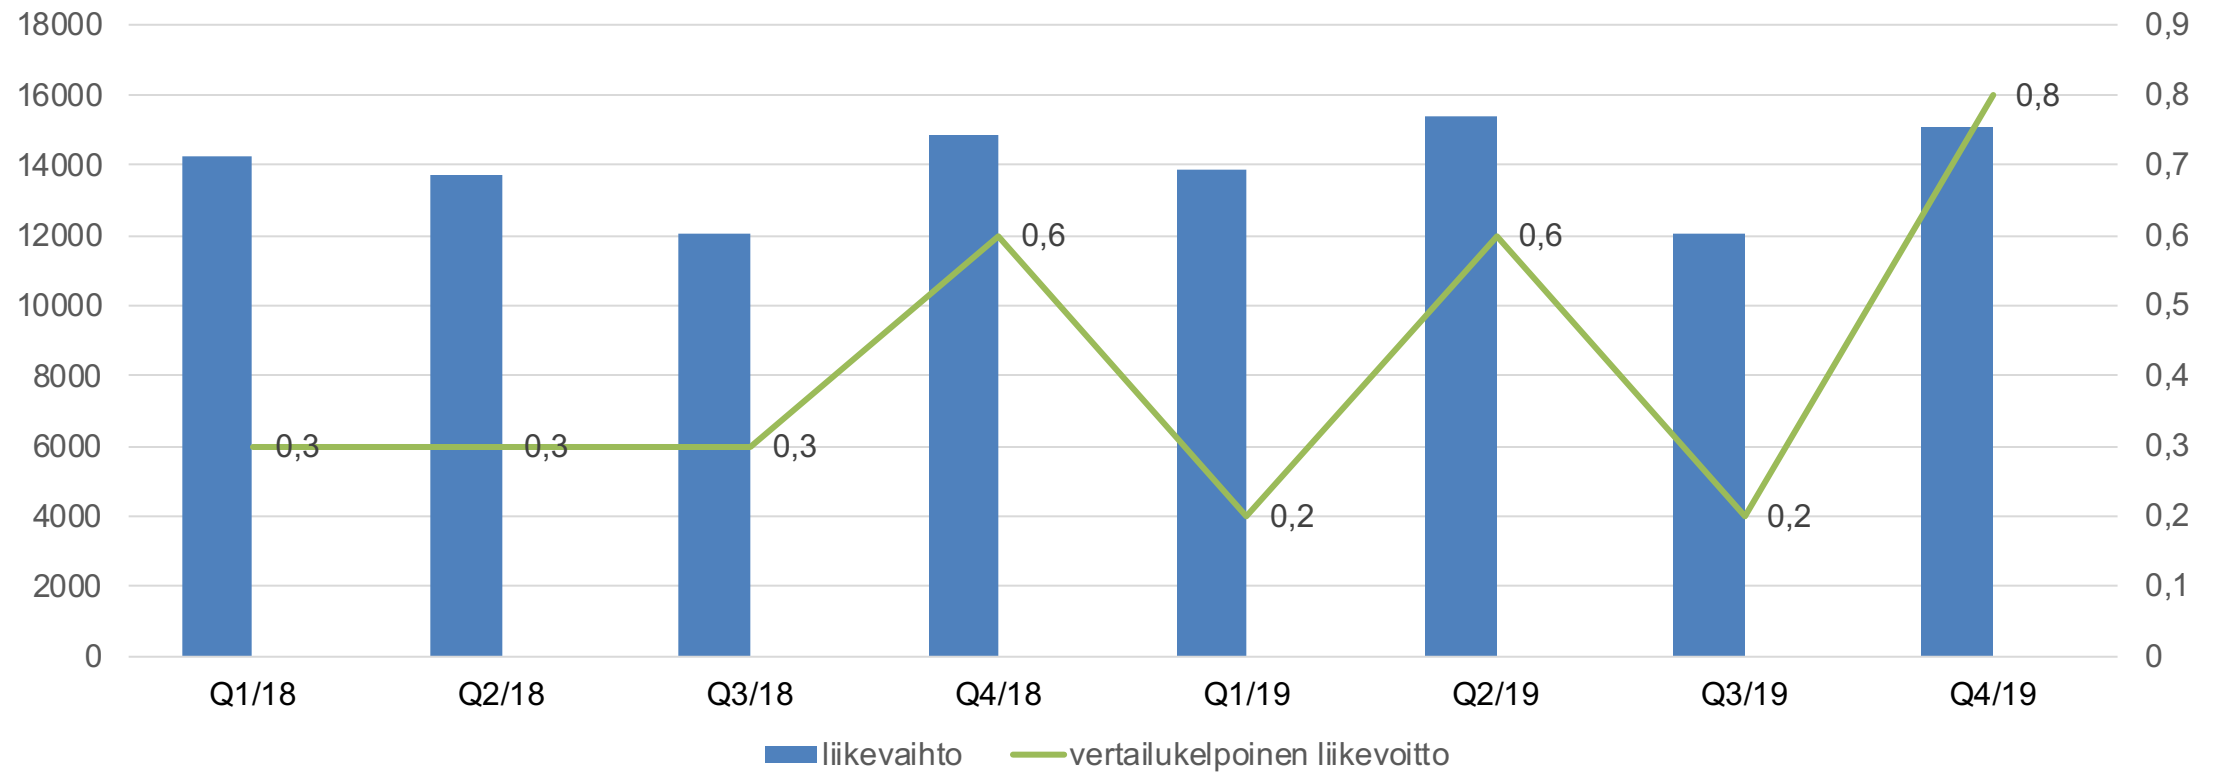

PAREMPI MAAILMA TYÖPAIKKA KERRALLAAN

WULFF-YHTIÖT OYJ YHTIÖKOKOUS

28.4.2020

VAHVA POHJOISMAINEN MENESTYJÄ

- Ainoa alansa listattu yritys Pohjoismaissa.
- 200 000 asiakaskohtaamista
- 100 000 asiakasta

WULFF 2019

Liikevaihto
2019
56,3 meur

Vertailukelpoinen
liikevoitto
2019
1,7 meur

LIKEVAIHDON JAKAUTUMINEN 2019

- Ulkoinen liikevaihto asiakkaiden sijainnin mukaan

LIKEVAIHTO JA KANNATTAVUUS NELJÄNNEKSITTÄIN

milj. EUR