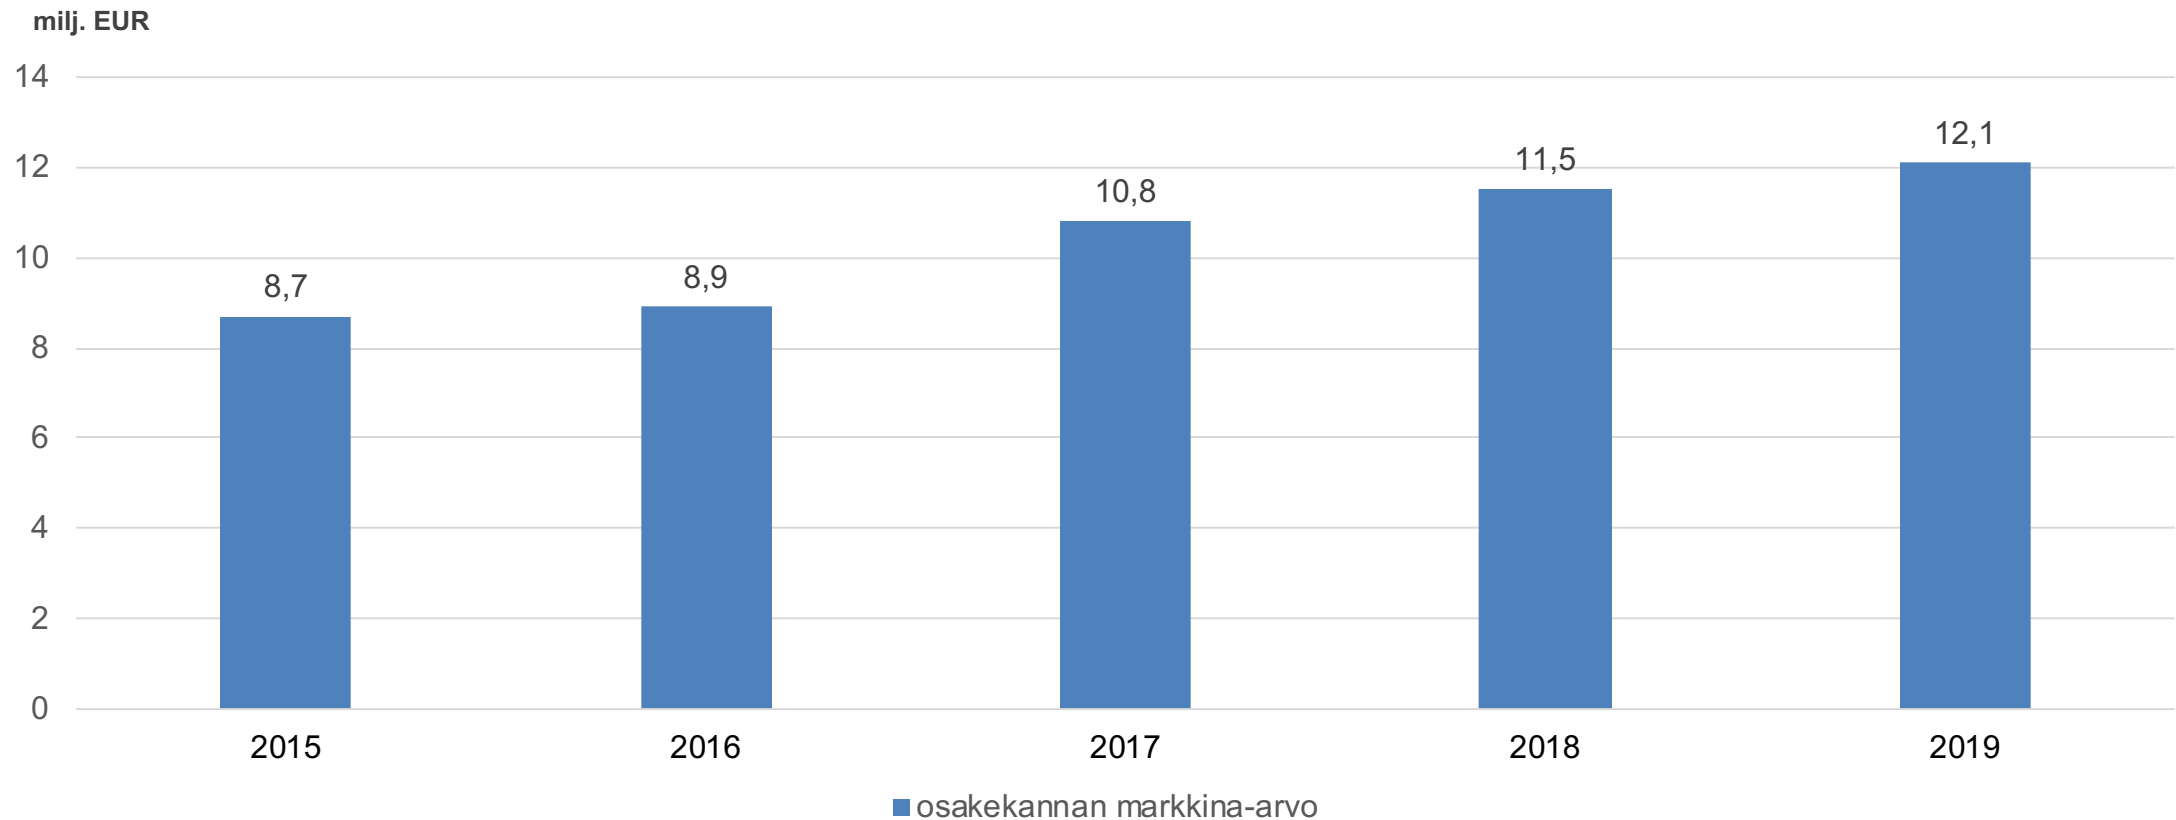

OSAKEKANNAN MARKKINA-ARVO 31.12.2019