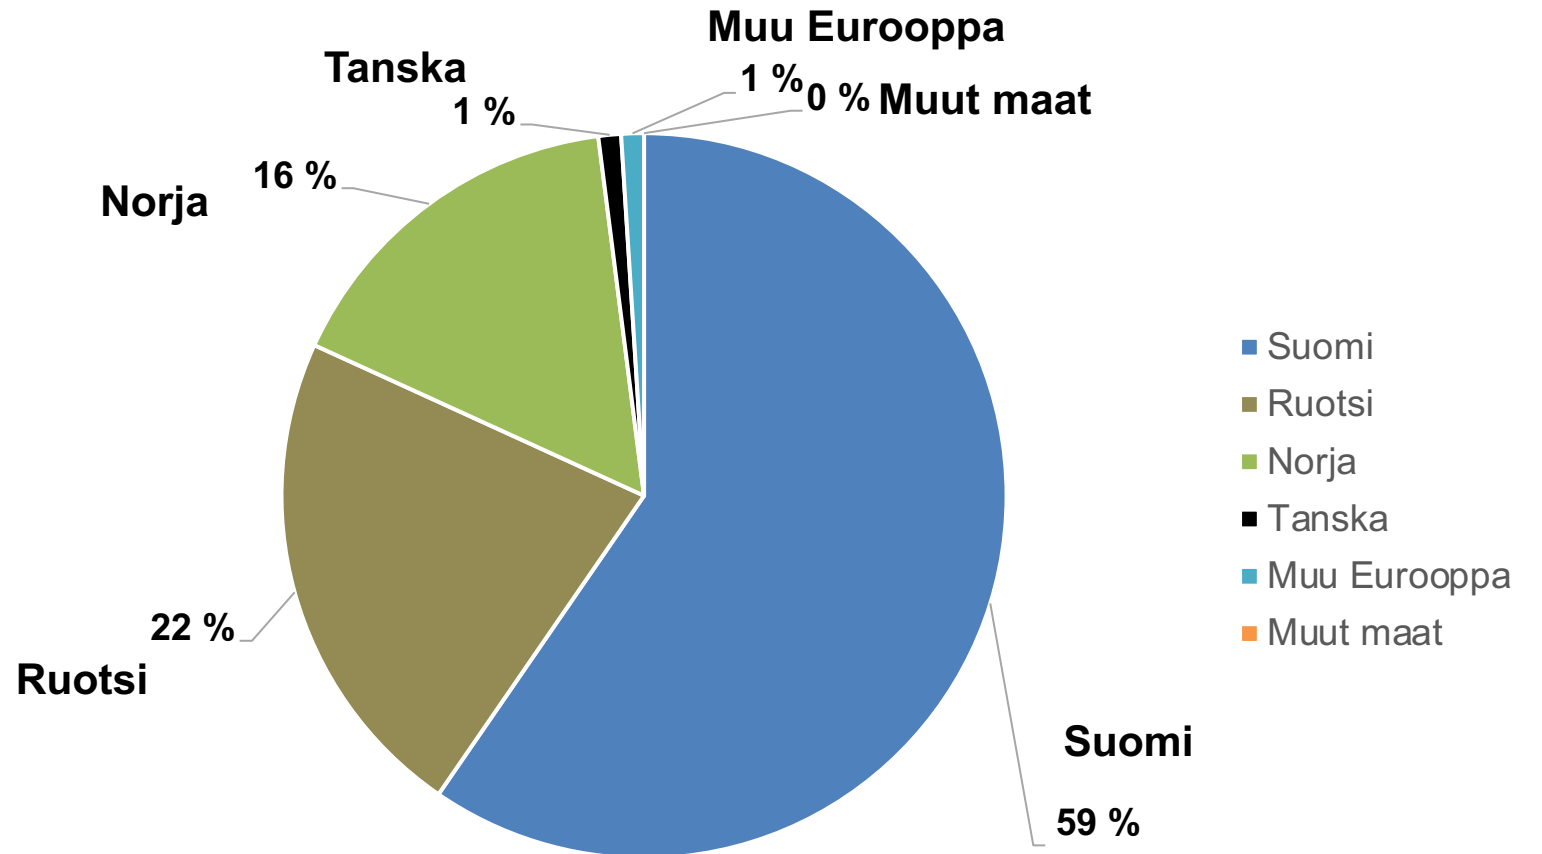

PAREMPI MAAILMA TYÖPAIKKA KERRALLAAN

WULFF-YHTIÖT OYJ YHTIÖKOKOUS

28.4.2020

VAHVA POHJOISMAINEN MENESTYJÄ

- Ainoa alansa listattu yritys Pohjoismaissa.
- 200 000 asiakaskohtaamista
- 100 000 asiakasta

WULFF 2019

Liikevaihto
2019
56,3 meur

Vertailukelpoinen
liikevoitto
2019
1,7 meur

LIKEVAIHDON JAKAUTUMINEN 2019

- Ulkoinen liikevaihto asiakkaiden sijainnin mukaan

LIKEVAIHTO JA KANNATTAVUUS NELJÄNNEKSITTÄIN

milj. EUR